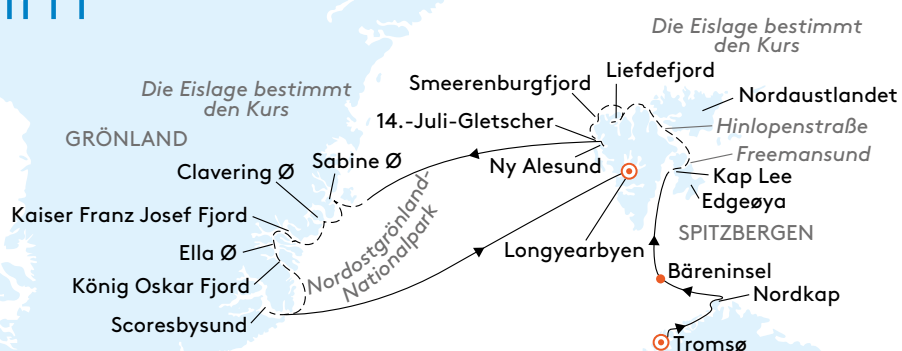

EXPEDITION
CRUISES

Juli – August 2024

ARKTIS-SOMMER 2024: NEUE ROUTE

HANSEATIC
— inspiration —

EXKLUSIV
FÜR SIE!

€200 pro Person
Bordguthaben
für Getränke.

HAPAG ¹⁸/₉₁ LLOYD
CRUISES

Arktisches Epos neu im Programm

Sie haben schon viel von der Welt gesehen und wollen sich erneut begeistern lassen? Ihr Anspruch an eine Reiseroute ist genauso hoch wie Ihre Sehnsucht nach nicht alltäglichen Erlebnissen in der Natur? Dann freuen Sie sich auf diese neue Route im Arktis-Sommerprogramm 2024. Die HANSEATIC inspiration kombiniert zwei der spektakulärsten Nordwelten: Spitzbergen und Nordostgrönland. Fahrten durch das Eis, Kreuzen vor Gletschern, Passieren enger Fjorde und Anlandungen der Zodiacs für Wanderungen in weiter Tundra: Aktiv eröffnen Sie sich die ganze Faszination der Arktis. Von Spitzbergens Wildnis, wo mehr Eisbären als Menschen leben, weiter in den einsamen Nordostgrönland-Nationalpark und bis ins weltgrößte Fjordsystem, den Scoresbysund – diese Expedition wird ein Meilenstein in Ihrer Vita.

**EXPEDITION SPITZBERGEN-ABENTEUER
UND NORDOSTGRÖNLAND**
25.7. – 11.8.2024, 17 Tage
Von Tromsø nach Longyearbyen
Seereise (INS2416) inkl. Sonderflüge
pro Person (Doppelbelegung) ab € 14.790

Gruppenreise in Begleitung der erfahrenen Erika Schmutz