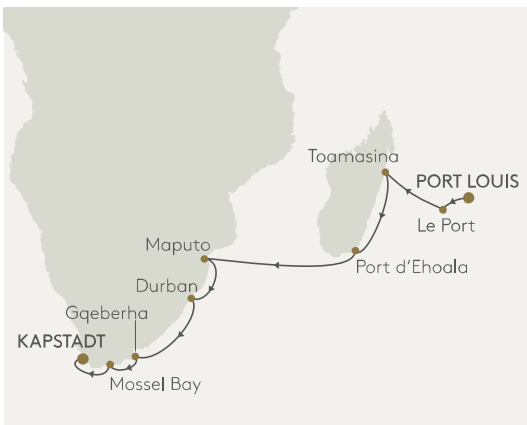

MS EUROPA

Reise EUR2573 | 25.01. – 10.02.2025 | 16 Tage

**Kapstadt – Port Louis**

★ Sichern Sie sich jetzt den limitierten SILBER-Tarif

**pro Person ab €/CHF 9.190**

Seereise (Doppelbelegung)

Mit dem  
SILBER-Tarif  
sparen Sie bis  
zu 25%\*

MS EUROPA

Reise EUR2504 | 26.02. – 14.03.2025 | 16 Tage

**Port Louis – Kapstadt**

Sichern Sie sich jetzt den  
limitierten SILBER-Tarif

**pro Person ab €/CHF 8.490**

Seereise (Doppelbelegung)

Reise EUR2505 | 14.03. – 04.04.2025 | 21 Tage  
**Kapstadt – Funchal**